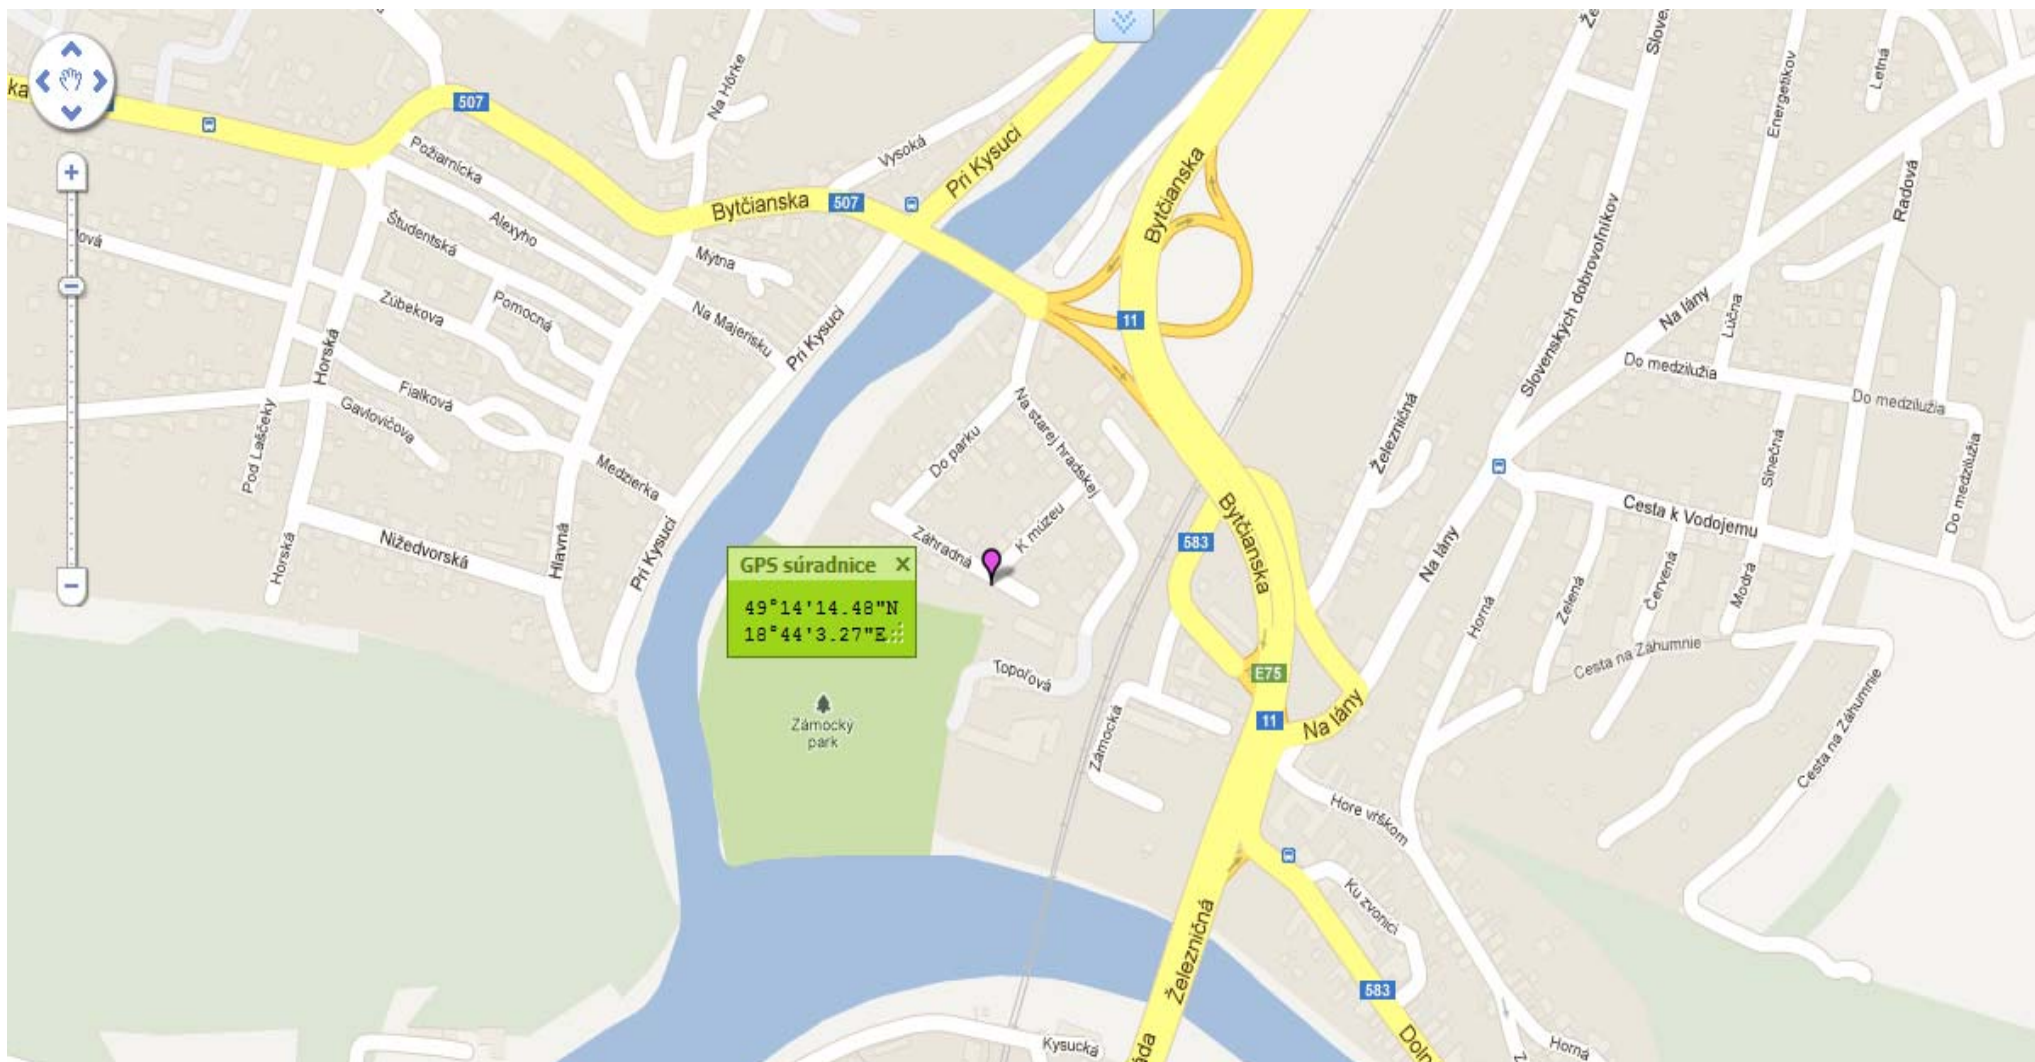

Navigačná mapa s GPS súradnicami

GPS súradnice X
49°14'14.46"N
18°44'9.27"E

PARKOVISKO
AUTOBUSY

Obr. 4

Obr. 2

Obr. 3

Obr. 1

Obr. 1

Bytčianska cesta -
zaradenie sa do
pravého pruhu -
smer PÚCHOV,
BYTČA

(neplatí zo smeru
od Čadce)

Obr. 2

Odbočenie na
kruhový zjazd -
smer PÚCHOV,
BYTČA

Obr. 3

Výjazd
z kruhového zjazdu
(smer PÚCHOV,
BYTČA) - na
horizonte **odbočiť
vľavo** (viď.
**informačná tabuľa
Hrad Budatín**

Obr. 4

Po dobočení
z hlavnej cesty
**podľa značiek -
Hrad Budatín**

Parkovanie:

Autobusy:

ul. Na starej hradskej
ul. K múzeu

**Osobné motorové
vozidlá - odporúčanie:**

ul. Do parku
ul. Zahradná

(viď. navigačná mapa)